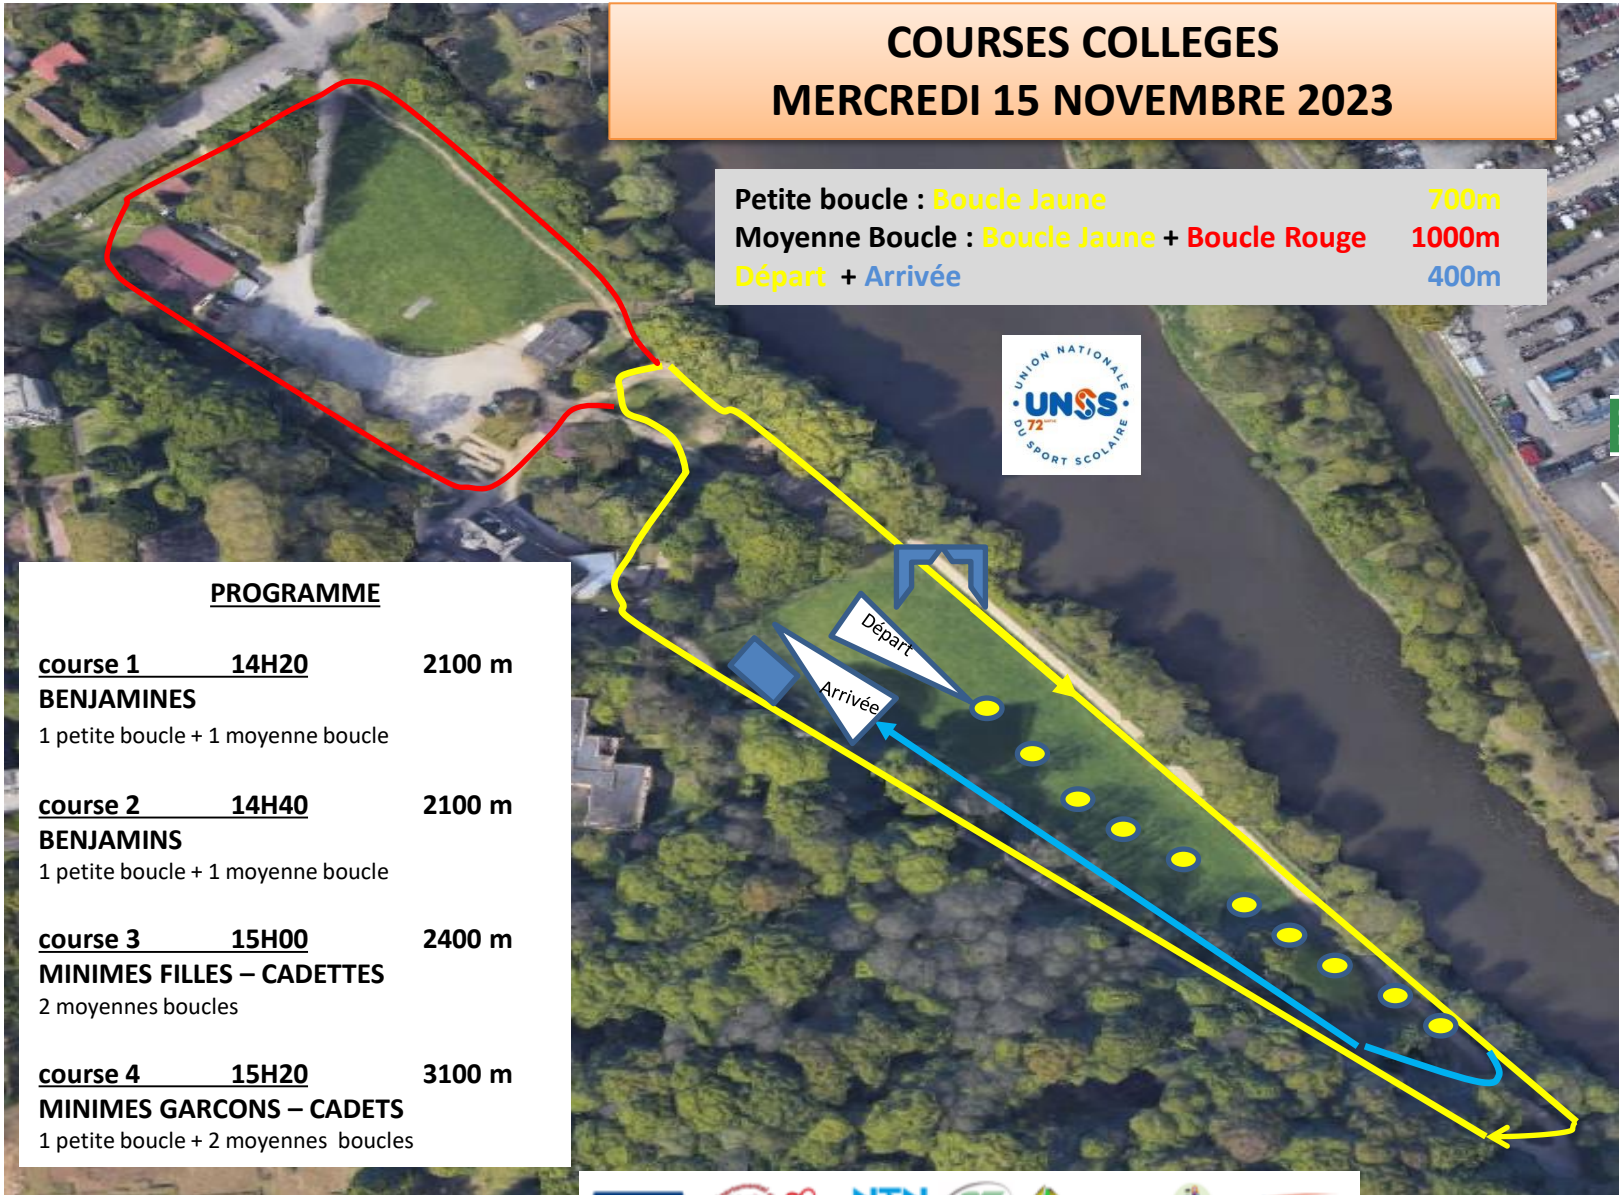

# COURSES COLLEGES

## MERCREDI 15 NOVEMBRE 2023

Petite boucle : **Boucle Jaune** 700m  
 Moyenne Boucle : **Boucle Jaune + Boucle Rouge** 1000m  
**Départ + Arrivée** 400m

<u>PROGRAMME</u>		
<b>course 1</b>	<b>14H20</b>	<b>2100 m</b>
<b>BENJAMINES</b>		
1 petite boucle + 1 moyenne boucle		
<b>course 2</b>	<b>14H40</b>	<b>2100 m</b>
<b>BENJAMINS</b>		
1 petite boucle + 1 moyenne boucle		
<b>course 3</b>	<b>15H00</b>	<b>2400 m</b>
<b>MINIMES FILLES – CADETTES</b>		
2 moyennes boucles		
<b>course 4</b>	<b>15H20</b>	<b>3100 m</b>
<b>MINIMES GARCONS – CADETS</b>		
1 petite boucle + 2 moyennes boucles		

# COURSES COLLEGES MERCREDI 15 NOVEMBRE 2023