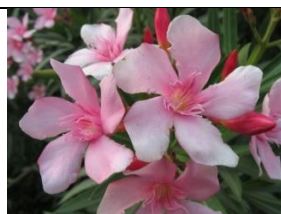

Nerium oleander ou Laurier rose

Exposition	Plein soleil
Floraison	Juin - octobre
Feuillage	Persistant
Arrosage	Copieux et réguliers
Taille	2 m
Entretien	Rabattre d'un tiers au début du printemps
Type	Vivace